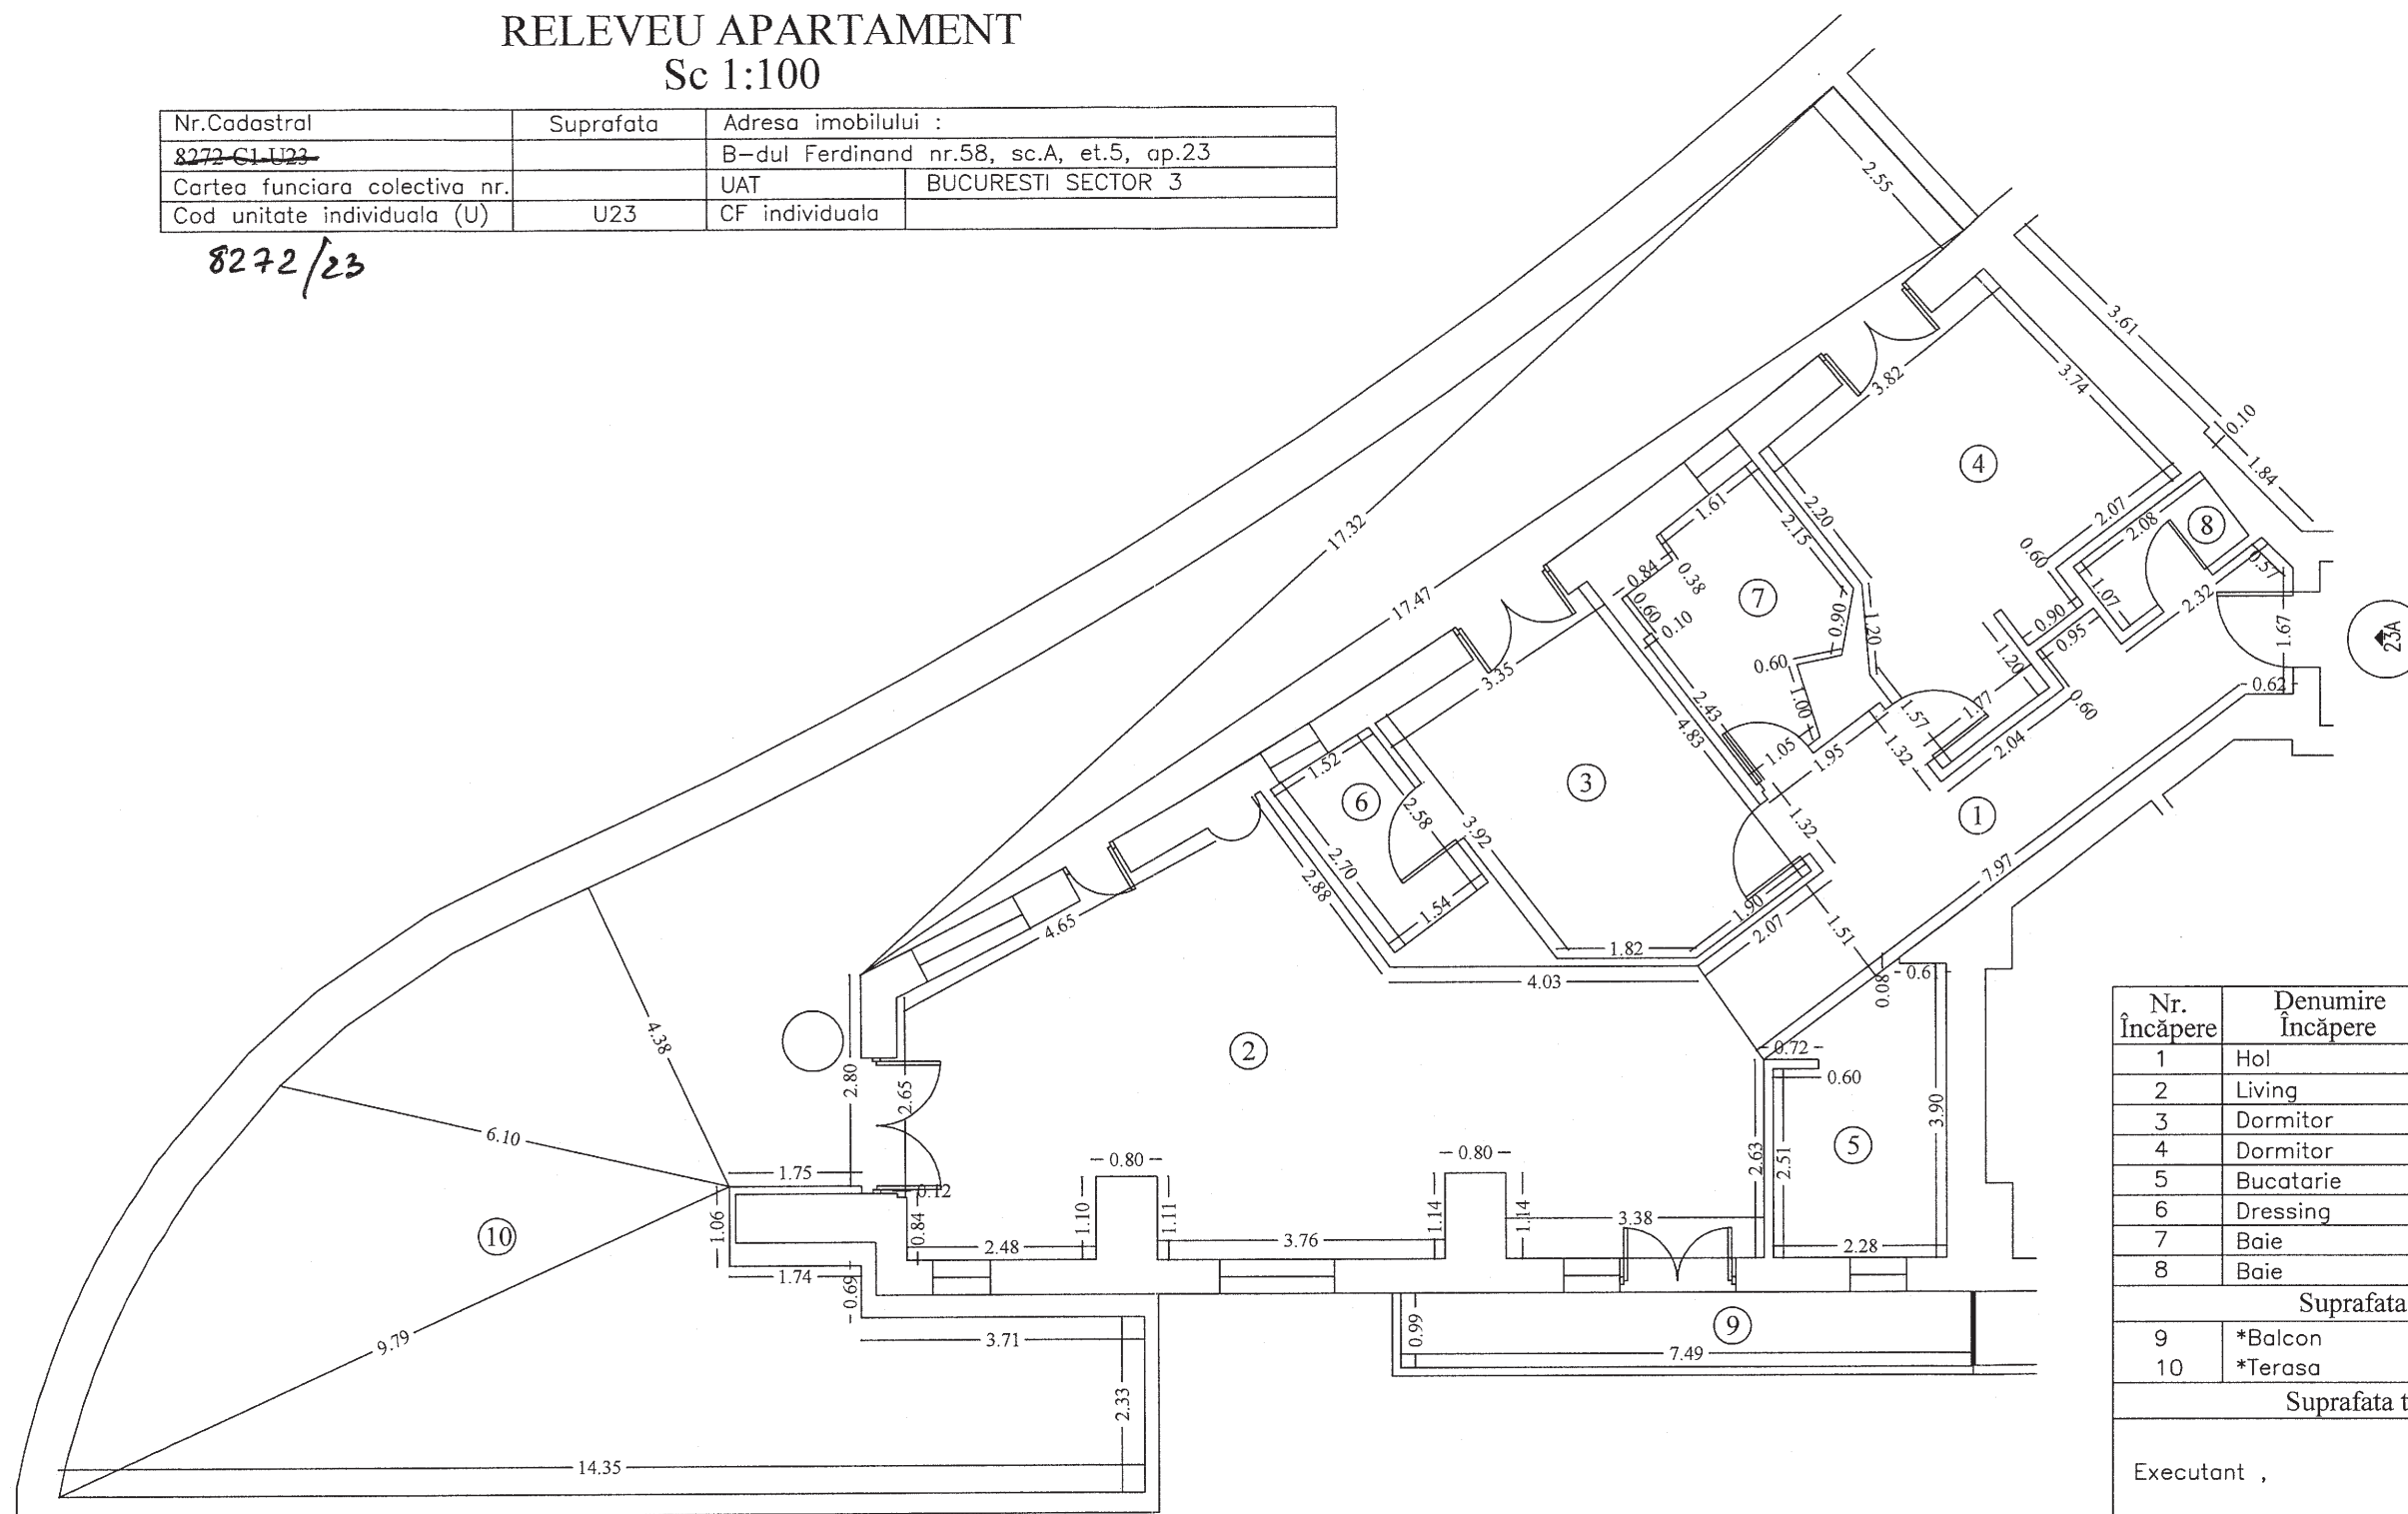

RELEVEU APARTAMENT

Sc 1:100

Nr.Cadastral	Suprafata	Adresa imobilului :	
8272 CI U23		B-dul Ferdinand nr.58, sc.A, et.5, ap.23	
Cartea funciara colectiva nr.		UAT	BUCURESTI SECTOR 3
Cod unitate individuala (U)	U23	CF individuala	

8272/23

Nr. Încăpere	Denumire Încăpere	Suprafata utilă [mp]
1	Hol	17.25
2	Living	47.53
3	Dormitor	15.63
4	Dormitor	17.90
5	Bucatarie	7.90
6	Dressing	4.03
7	Baie	7.16
8	Baie	2.22
Suprafata utila = 119.62 mp		
9	*Balcon	7.41
10	*Terasa	120.00
Suprafata totala = 247.03 mp		

Executant , _____ Data , 26.03.2010

Receptionat , _____ Data , _____

Oficiul de Cadastru și Publicitate Imobiliară
BUCUREȘTI
IAGĂR ILEANA
Inspector de cadastru

260532/19.06.2010

*Suprafata construita exclusiva = 305.10 mp
 **Suprafata construita indiviza=80.97mp (cota parte din partile comune ce revin apartamentului)
 ***Suprafata indiviza teren=28.13mp (cota parte din teren ce revine apartamentului)