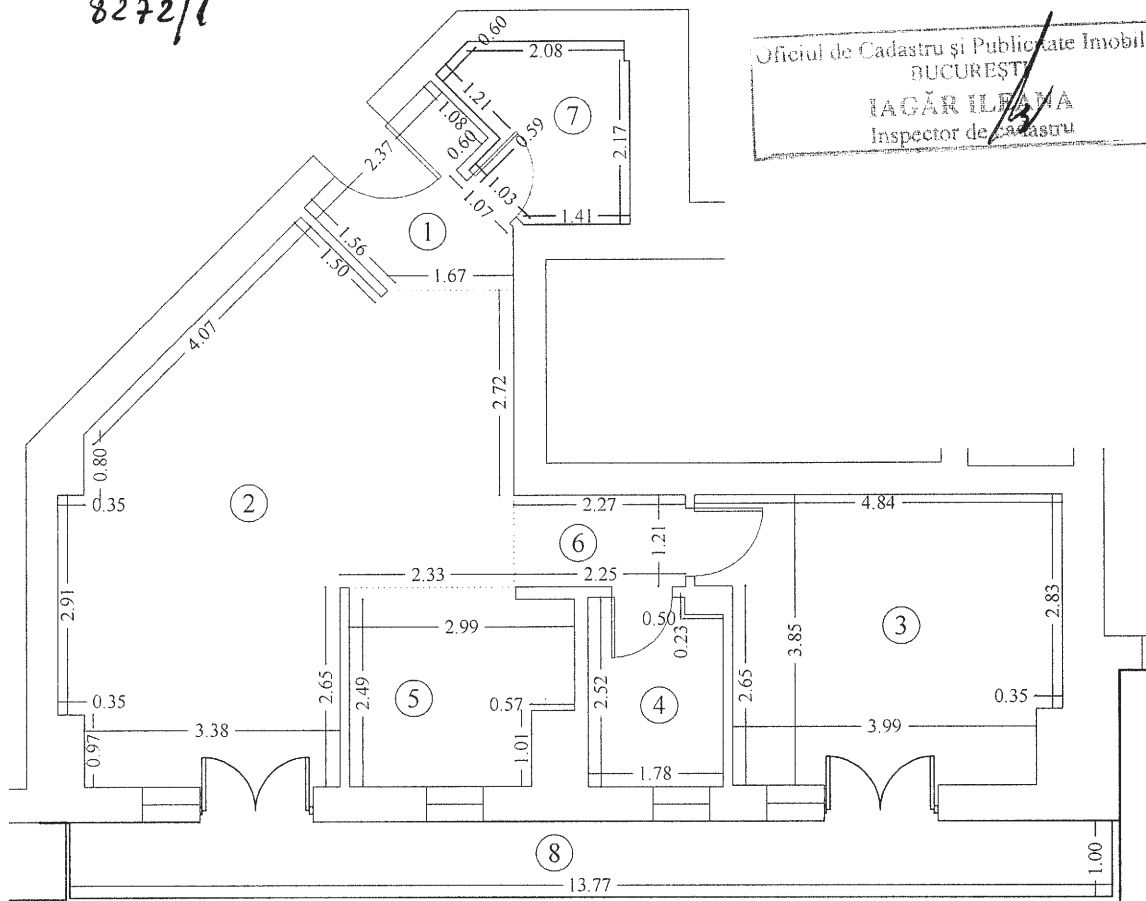

# RELEVU APARTAMENT

260532/10.06.2010

Sc 1:100

Nr.Cadastral	Suprafata	Adresa imobilului :	
8272-CI-U1		B-dul Ferdinand nr.58, sc.A, et.2, ap.1	
Cartea funciara colectiva nr.		UAT	BUCURESTI SECTOR 3
Cod unitate individuala (U)	U1	CF individuala	

8272/1

Oficiul de Cadastru și Publicitate Imobiliară  
BUCUREȘTI  
IAGĂR ILEANA  
Inspector de Cadastru

Nr. Încăpere	Denumire Încăpere	Suprafata utilă [mp]
1	Hol	4.62
2	Living	31.48
3	Dormitor	16.95
4	Baie	4.37
5	Bucatarie	7.22
6	Hol	2.74
7	Baie	4.91
Suprafata utila = 72.29 mp		
8	*Balcon	13.90
Suprafata totala = 86.19 mp		
Executant ,		Data , 26.03.2010
Receptionat ,		Data ,

\*Suprafata construita exclusiva = 107.10 mp

\*\*Suprafata construita indiviza=48.94mp (cota parte din partile comune ce revin apartamentului)

\*\*\*Suprafata indiviza teren=17.00mp (cota parte din teren ce revine apartamentului)